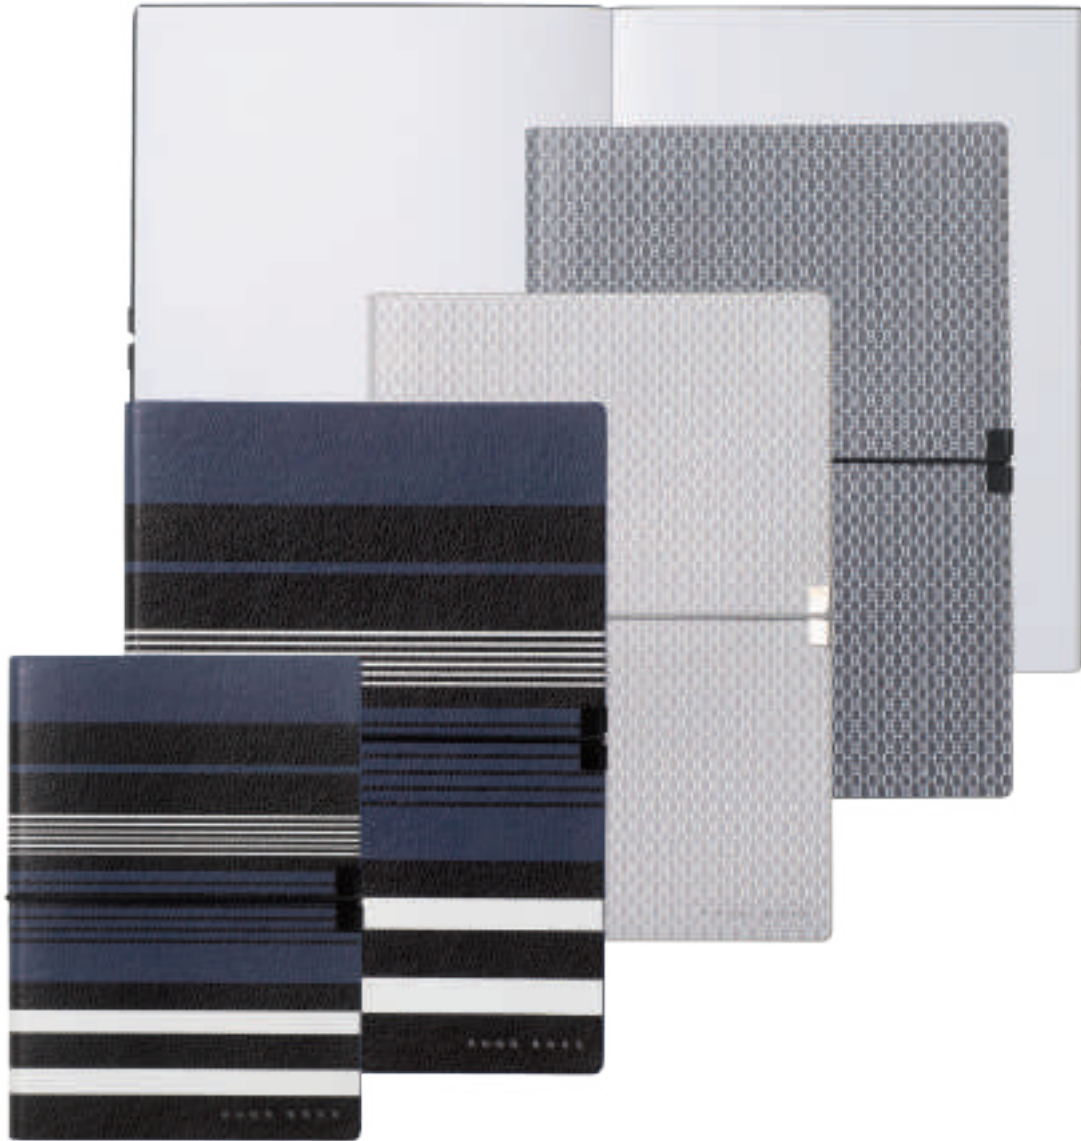

## Storyline Agenda

Agenda A5 dateless

**HNH956A**  
Cellophane  
153 x 213 x 14 mm  
EAN: 5420056159012

## Storyline Agenda

Agenda A6 dateless

**HNM956A**  
Cellophane  
110 x 150 x 14 mm  
EAN: 5420056159029

**Storyline Stripes Blue**  
Note pad A6

**HNH908N**  
Cellophane  
110 x 153 x 15 mm  
EAN. 5420056159043