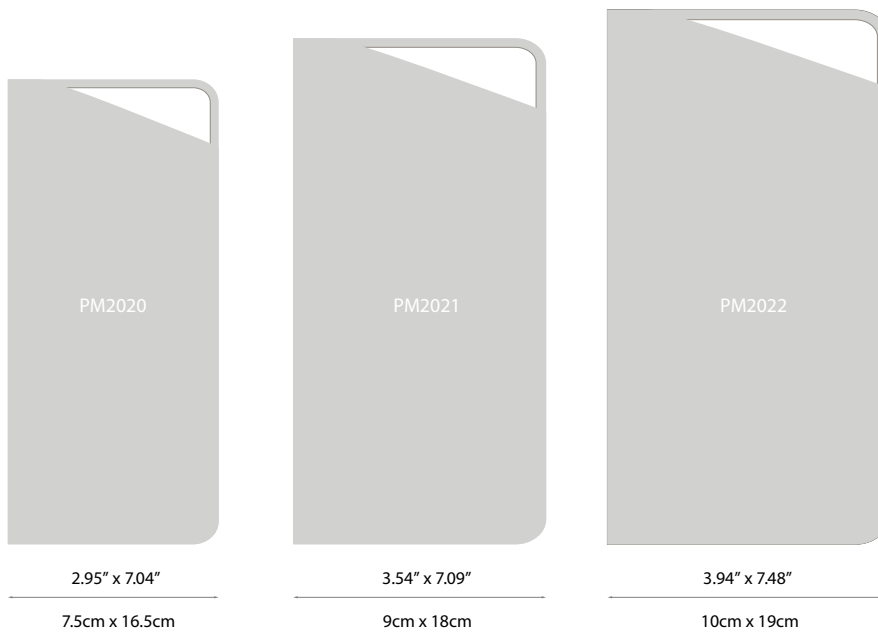

Housses pour Lunettes

/Glasses Cases