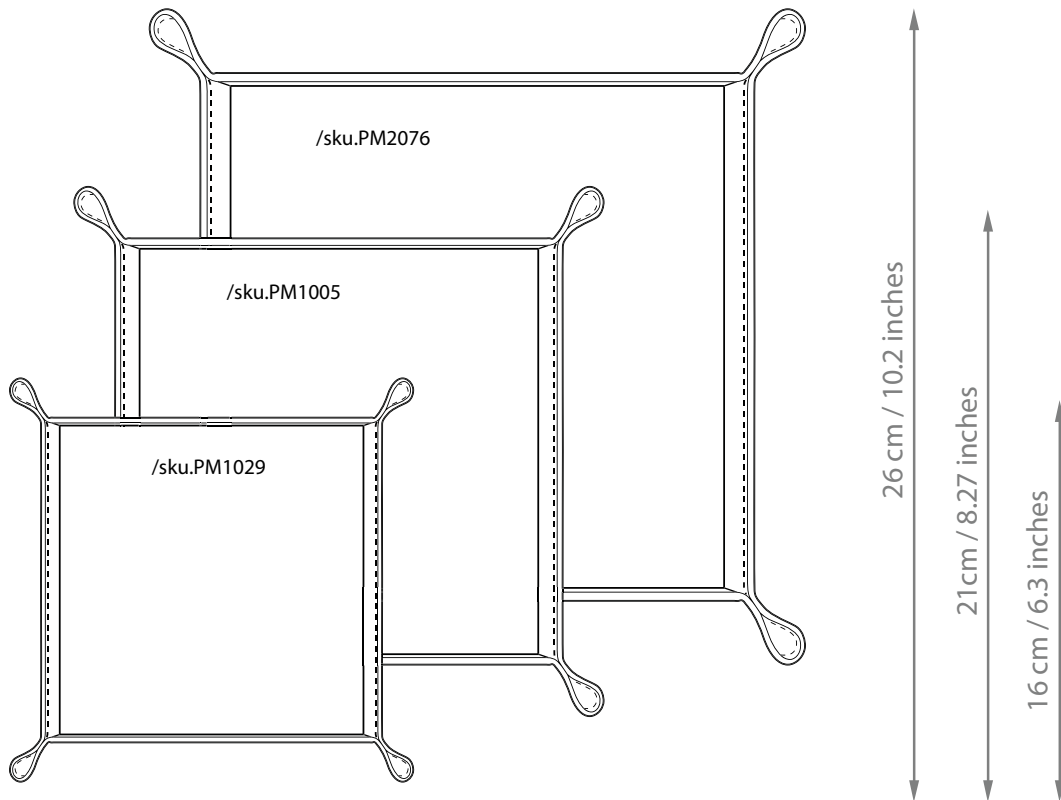

# Vide-Poches

*/Valet Trays*

Dimension intérieure : 16 x 16 x 3,5 cm  
 Dimension extérieure : 21 x 21 x 3,5 cm

Interior dimensions: 7.09 x 7.09 x 1.38 inches  
 Exterior dimensions: 9.06 x 9.06 x 1.38 inches

/sku.PM1029

Dimension intérieure : 16 x 16 x 3,5 cm  
Dimension extérieure : 21 x 21 x 3,5 cm

Interior dimensions: 7.09 x 7.09 x 1.38 inches  
Exterior dimensions: 9.06 x 9.06 x 1.38 inches

/sku.PM1005

Dimension intérieure : 21 x 21 cm  
Dimension extérieure : 26 x 26 cm