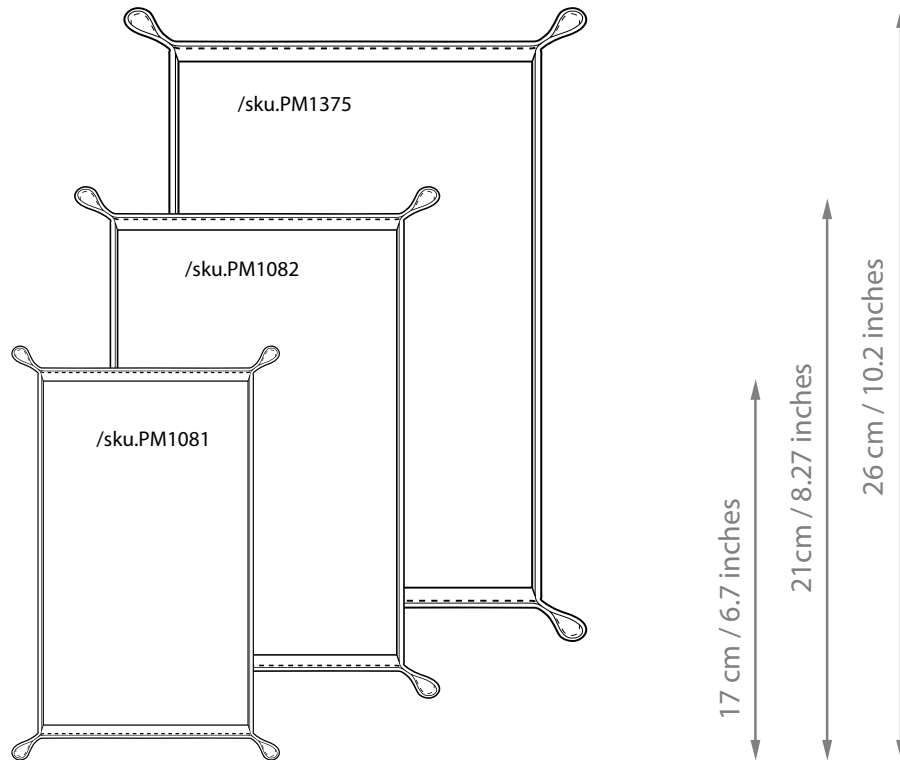

/sku.PM1029

Dimension intérieure : 16 x 16 x 3,5 cm  
Dimension extérieure : 21 x 21 x 3,5 cm

Interior dimensions: 7.09 x 7.09 x 1.38 inches  
Exterior dimensions: 9.06 x 9.06 x 1.38 inches

/sku.PM1005

Dimension intérieure : 21 x 21 cm  
Dimension extérieure : 26 x 26 cm

Interior dimensions: 8.3 x 8.3 inches  
Exterior dimensions: 10.2 x 10.2 inches

/sku.PM2076

# Vide-Poche rectangulaire

*/Small Rectangular Tidy Tray*

Dimensions intérieures : 14 x 8 cm  
Dimensions extérieures : 17 x 11 cm

Interior Dimensions: 5.5 x 3.1 inches  
Exterior Dimensions: 6.7 x 4.3 inches

/sku.PM1081

Dimensions intérieures: 17 x 11 cm  
Dimensions extérieures: 21 x 15 cm

Interior Dimensions: 6.7 x 4.3 inches  
Exterior Dimensions: 8.3 x 5.9 inches

/sku.PM1082

Dimensions intérieures : 21.5 x 15.5 cm  
Dimensions extérieures : 26 x 19 cm